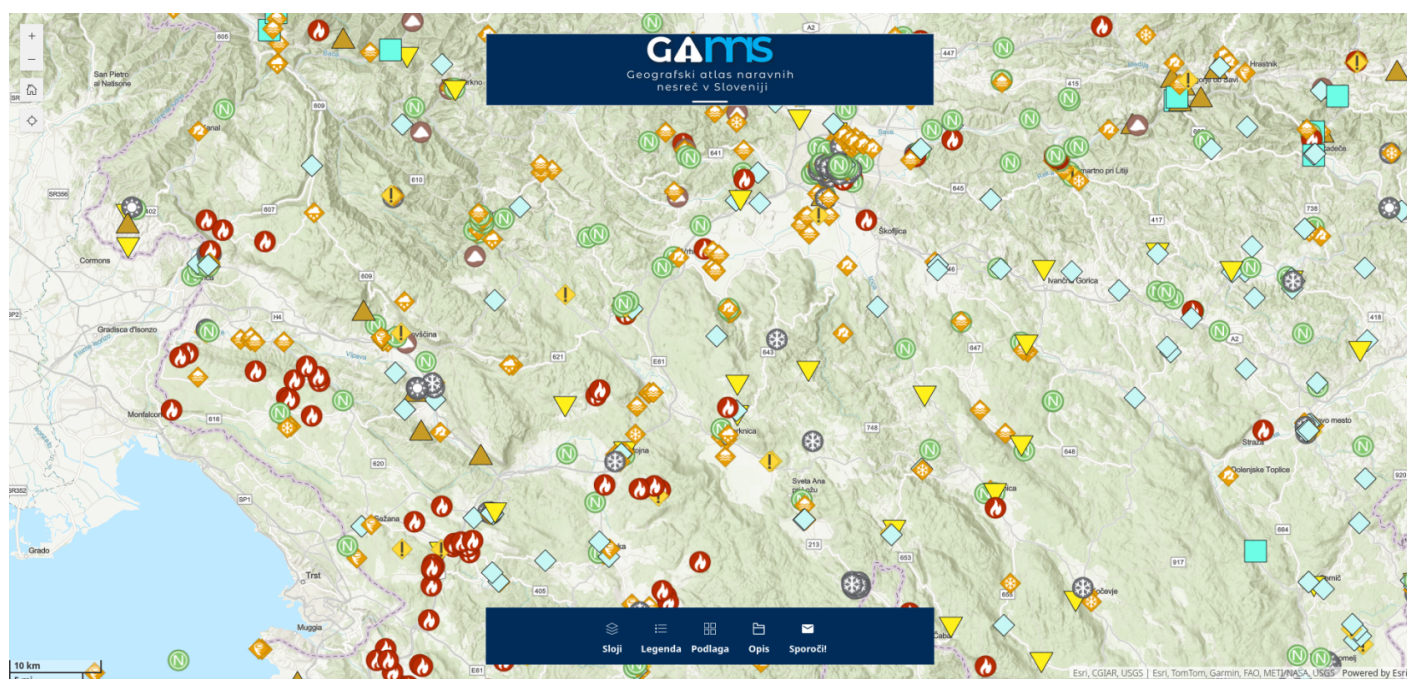

Geografski zemljevid naravnih nesreč

Na spodnjem linku si lahko pogledate aplikacijo, katere namen je prikazovanje vseh večjih naravnih nesreč:

Zemljevid nesreč

Naravna nesreča (8. 4. 2009)

🔍 Približaj na

IDNN	2189
Lokacija	Devce
Pojav	gozdni požar
Opis	V požaru je zgorelo 43,6 ha gozda.
Žrtve	
Vir	Največjih 100 gozdnih požarov. Baza Zavoda za gozdove Slovenije 1990-2019.; Komac, B. 2022: Veliki gozdni požari v sloveniji. Geografski vestnik 94-2, 21-43.