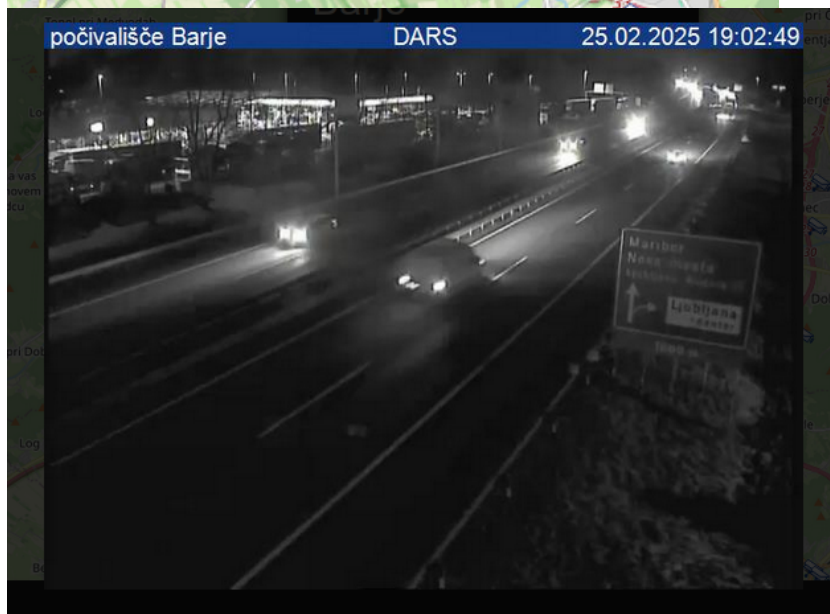

Zemljevid

Zemljevid je trenutno sestavljen iz nekaj plasti med katerimi lahko izbirate:

Plast gasilski domovi vam prikaže lokacije gasilskih domov, naslov gasilskega doma, zvezo ter kategorijo društva.

Plast repetitorji vam prikaže lokacije vseh repetitorjev s številko ZARE kanala, ki se uporablja na nem.

Plast RECO vam prikaže lokacije RECO klicnih centrov, ime klicnega centra ter naslov klicnega centra. V prihodnje je namen dodati tudi stacionarne številke klicnih cestrov (številka na katero te preusmeri ko pokličeš na 112), da lahko tudi izven območja po potrebi pokličeš na lokalni RECO.

Plast cestne kamere vam prikaže kamere na cesti z njihovo live sliko. V primeru, da kliknete na sliko se vam ta poveča ter prične avtomatsko osveževati na 1s, kar poustvari neke vrst video (kamere lahko zajemajo slike počasneje zato tudi, če osvežiš sliko se ta ne spremeni). Trenutno so dodane na zemljevid samo kamere DARSa in DRSIja, v prihodnje pa je namen dodati tudi kamere ARSOta in kamere iz hribov.net.

Plast informacijske table vam prikaže sliko iz informacijskih tabel, ki jih DARS objavlja preko APIja. Sem na žalost ne spadajo vse table ampak jih je pa kar nekaj. Za ikono so uporabljene zelene in črne pike. Zelena pika pomeni, da naj bi bila informacijska tabla aktivna, črna pa da je izklopljena oz. ne prikazuje ničesar (obstaja tudi nekaj tabel, ki prikazujejo zelen krogec in za sliko napako, ker so v okvari).