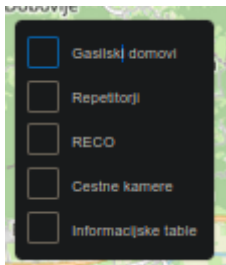

Zemljevid

Zemljevid je trenutno sestavljen iz nekaj plasti med katerimi lahko izbirate:

Plast gasilski domovi vam prikaže lokacije gasilskih domov, naslov gasilskega doma, zvezo ter kategorijo društva.

Plast repetitorji vam prikaže lokacije vseh repetitorjev s številko ZARE kanala, ki se uporablja na nem.

Plast RECO vam prikaže lokacije RECO klicnih centrov, ime klicnega centra ter naslov klicnega centra. V prihodnje je namen dodati tudi stacionarne številke klicnih cestrov (številka na katero te preusmeri ko pokličeš na 112), da lahko tudi izven območja po potrebi pokličeš na lokalni RECO.

Plast cestne kamere vam prikaže kamere na cesti z njihovo live sliko. V primeru, da kliknete na sliko se vam ta poveča ter prične avtomatsko osveževati na 1s, kar poustvari neke vrst video (kamere lahko zajemajo slike počasneje zato tudi, če osvežiš sliko se ta ne spremeni). Trenutno so dodane na zemljevid samo kamere DARSa in DRSIja, v prihodnje pa je namen dodati tudi kamere ARSOta in kamere iz hribov.net.

Plast informacijske table vam prikaže sliko iz informacijskih tabel, ki jih DARS objavlja preko APIja. Sem na žalost ne spadajo vse table ampak jih je pa kar nekaj. Za ikono so uporabljene zelene in črne pike. Zelena pika pomeni, da naj bi bila informacijska tabla aktivna, črna pa da je izklopljena oz. ne prikazuje ničesar (obstaja tudi nekaj tabel, ki prikazujejo zelen krogec in za sliko napako, ker so v okvari).