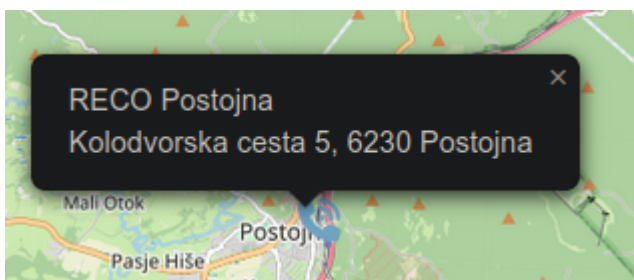

Zemljevid

Zemljevid je trenutno sestavljen iz nekaj plasti med katerimi lahko izbirate:

Plast gasilski domovi vam prikaže lokacije gasilskih domov, naslov gasilskega doma, zvezo ter kategorijo društva.

Plast repetitorji vam prikaže lokacije vseh repetitorjev s številko ZARE kanala, ki se uporablja na nem.

Plast RECO vam prikaže lokacije RECO klicnih centrov, ime klicnega centra ter naslov klicnega centra. V prihodnje je namen dodati tudi stacionarne številke klicnih cestrov (številka na katero te preusmeri ko pokličeš na 112), da lahko tudi izven območja po potrebi pokličeš na lokalni RECO.

Plast cestne kamere vam prikaže kamere na cesti z njihovo live sliko. V primeru, da kliknete na sliko se vam ta poveča ter prične avtomatsko osveževati na 1s, kar poustvari neke vrst video (kamere lahko zajemajo slike počasneje zato tudi, če osvežiš sliko se ta ne spremeni). Trenutno so dodane na zemljevid samo kamere DARSa in DRSIja, v prihodnje pa je namen dodati tudi kamere ARSOta in kamere iz hribov.net.

Plast informacijske table vam prikaže sliko iz informacijskih tabel, ki jih DARS objavlja preko APIja. Sem na žalost ne spadajo vse table ampak jih je pa kar nekaj. Za ikono so uporabljene zelene in črne pike. Zelena pika pomeni, da naj bi bila informacijska tabla aktivna, črna pa da je izklopljena oz. ne prikazuje ničesar (obstaja tudi nekaj tabel, ki prikazujejo zelen krogec in za sliko napako, ker so v okvari).