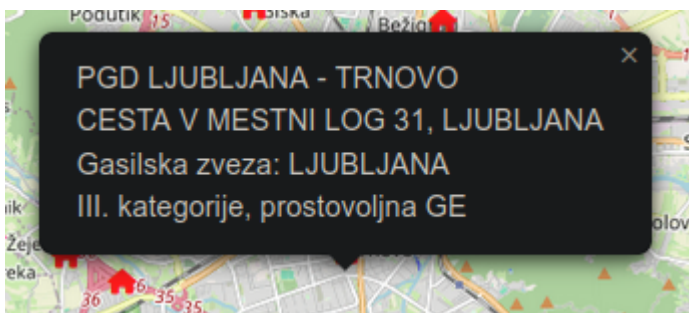

Zemljevid

Zemljevid je trenutno sestavljen iz nekaj plasti med katerimi lahko izbirate:

Plast gasilski domovi vam prikaže lokacije gasilskih domov, naslov gasilskega doma, zvezo ter kategorijo društva.

Plast repetitorji vam prikaže lokacije vseh repetitorjev s številko ZARE kanala, ki se uporablja na nem.

Plast RECO vam prikaže lokacije RECO klicnih centrov, ime klicnega centra ter naslov klicnega centra. V prihodnje je namen dodati tudi stacionarne številke klicnih cestrov (številka na katero te preusmeri ko pokličeš na 112), da lahko tudi izven območja po potrebi pokličeš na lokalni RECO.

Plast cestne kamere vam prikaže kamere na cesti z njihovo live sliko. V primeru, da kliknete na sliko se vam ta poveča ter prične avtomatsko osveževati na 1s, kar poustvari neke vrst video (kamere lahko zajemajo slike počasneje zato tudi, če osvežiš sliko se ta ne spremeni). Trenutno so dodane na zemljevid samo kamere DARSa in DRSIja, v prihodnje pa je namen dodati tudi kamere ARSOta in kamere iz hribov.net.

Plast informacijske table vam prikaže sliko iz informacijskih tabel, ki jih DARS objavlja preko APIja. Sem na žalost ne spadajo vse table ampak jih je pa kar nekaj. Za ikono so uporabljene zelene in črne pike. Zelena pika pomeni, da naj bi bila informacijska tabla aktivna, črna pa da je izklopljena oz. ne prikazuje ničesar (obstaja tudi nekaj tabel, ki prikazujejo zelen krogec in za sliko napako, ker so v okvari).