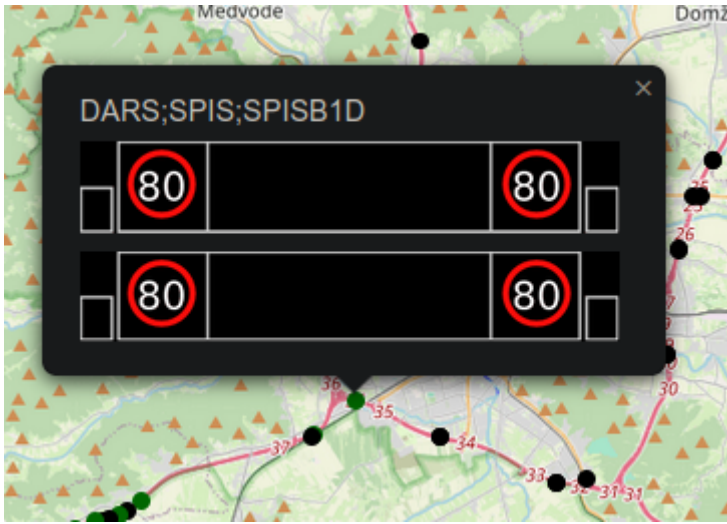

Zemljevid

Zemljevid je trenutno sestavljen iz nekaj plasti med katerimi lahko izbirate:

Plast gasilski domovi vam prikaže lokacije gasilskih domov, naslov gasilskega doma, zvezo ter kategorijo društva.

Plast repetitorji vam prikaže lokacije vseh repetitorjev s številko ZARE kanala, ki se uporablja na nem.

Plast RECO vam prikaže lokacije RECO klicnih centrov, ime klicnega centra ter naslov klicnega centra. V prihodnje je namen dodati tudi stacionarne številke klicnih cestrov (številka na katero te preusmeri ko pokličeš na 112), da lahko tudi izven območja po potrebi pokličeš na lokalni RECO.

Plast cestne kamere vam prikaže kamere na cesti z njihovo live sliko. V primeru, da kliknete na sliko se vam ta poveča ter prične avtomatsko osveževati na 1s, kar poustvari neke vrst video (kamere lahko zajemajo slike počasneje zato tudi, če osvežiš sliko se ta ne spremeni). Trenutno so dodane na zemljevid samo kamere DARSa in DRSIja, v prihodnje pa je namen dodati tudi kamere ARSOta in kamere iz hribov.net.

Plast informacijske table vam prikaže sliko iz informacijskih tabel, ki jih DARS objavlja preko APIja. Sem na žalost ne spadajo vse table ampak jih je pa kar nekaj. Za ikono so uporabljene zelene in črne pike. Zelena pika pomeni, da naj bi bila informacijska tabla aktivna, črna pa da je izklopljena oz. ne prikazuje ničesar (obstaja tudi nekaj tabel, ki prikazujejo zelen krogec in za sliko napako, ker so v okvari).