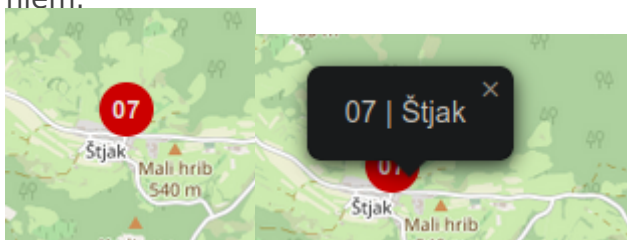

Zemljevid

Zemljevid je trenutno sestavljen iz nekaj plasti med katerimi lahko izbirate:

Plast gasilski domovi vam prikaže lokacije gasilskih domov, naslov gasilskega doma, zvezo ter kategorijo društva.

Plast repetitorji vam prikaže lokacije vseh repetitorjev s številko ZARE kanala, ki se uporablja na nem.

Plast RECO vam prikaže lokacije RECO klicnih centrov, ime klicnega centra ter naslov klicnega centra. V prihodnje je namen dodati tudi stacionarne številke klicnih cestrov (številka na katero te preusmeri ko pokličeš na 112), da lahko tudi izven območja po potrebi pokličeš na lokalni RECO.

Plast cestne kamere vam prikaže kamere na cesti z njihovo live sliko. V primeru, da kliknete na sliko se vam ta poveča ter prične avtomatsko osveževati na 1s, kar poustvari neke vrst video (kamere lahko zajemajo slike počasneje zato tudi, če osvežiš sliko se ta ne spremeni). Trenutno so dodane na zemljevid samo kamere DARSa in DRSIja, v prihodnje pa je namen dodati tudi kamere ARSOta in kamere iz hribov.net.

Plast informacijske table vam prikaže sliko iz informacijskih tabel, ki jih DARS objavlja preko APIja. Sem na žalost ne spadajo vse table ampak jih je pa kar nekaj. Za ikono so uporabljene zelene in črne pike. Zelena pika pomeni, da naj bi bila informacijska tabla aktivna, črna pa da je izklopljena oz. ne prikazuje ničesar (obstaja tudi nekaj tabel, ki prikazujejo zelen krogec in za sliko napako, ker so v okvari).