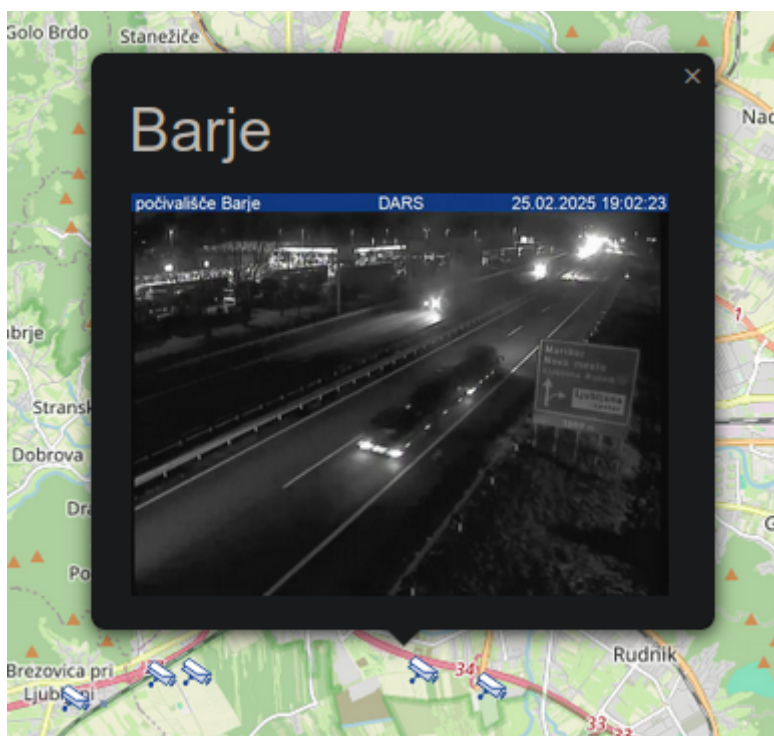

Zemljevid

Zemljevid je trenutno sestavljen iz nekaj plasti med katerimi lahko izbirate:

Plast gasilski domovi vam prikaže lokacije gasilskih domov, naslov gasilskega doma, zvezo ter kategorijo društva.

Plast repetitorji vam prikaže lokacije vseh repetitorjev s številko ZARE kanala, ki se uporablja na nem.

Plast RECO vam prikaže lokacije RECO klicnih centrov, ime klicnega centra ter naslov klicnega centra. V prihodnje je namen dodati tudi stacionarne številke klicnih cestrov (številka na katero te preusmeri ko pokličeš na 112), da lahko tudi izven območja po potrebi pokličeš na lokalni RECO.

Plast cestne kamere vam prikaže kamere na cesti z njihovo live sliko. V primeru, da kliknete na sliko se vam ta poveča ter prične avtomatsko osveževati na 1s, kar poustvari neke vrst video (kamere lahko zajemajo slike počasneje zato tudi, če osvežiš sliko se ta ne spremeni). Trenutno so dodane na zemljevid samo kamere DARSa in DRSIja, v prihodnje pa je namen dodati tudi kamere ARSOta in kamere iz hribov.net.

Plast informacijske table vam prikaže sliko iz informacijskih tabel, ki jih DARS objavlja preko APIja. Sem na žalost ne spadajo vse table ampak jih je pa kar nekaj. Za ikono so uporabljene zelene in črne pike. Zelena pika pomeni, da naj bi bila informacijska tabla aktivna, črna pa da je izklopljena oz. ne prikazuje ničesar (obstaja tudi nekaj tabel, ki prikazujejo zelen krogec in za sliko napako, ker so v okvari).