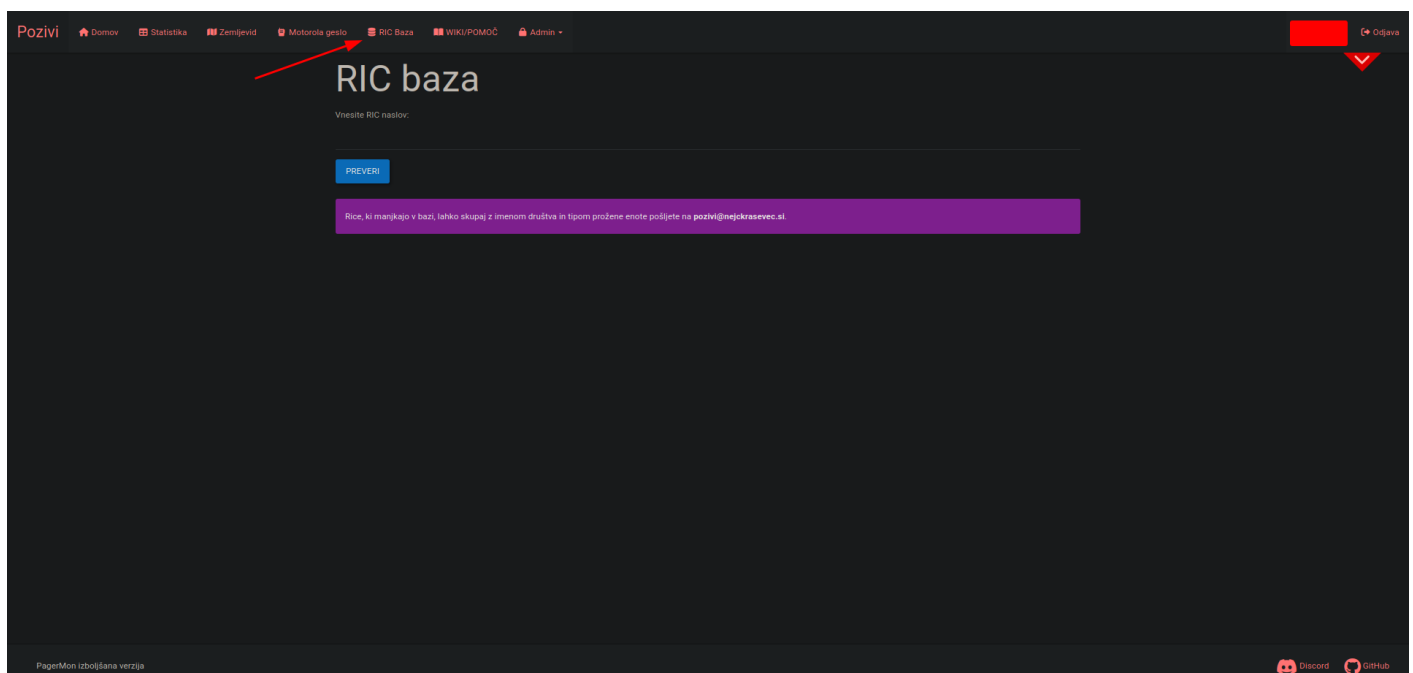

RIC naslovi

Trenutno imamo v bazi preko 1000 RIC naslovov. Seveda pa za čim boljše delovanje aplikacije potrebujemo čim večje število RIC naslovov. Za preverjanje, ali imamo nek ric že v bazi lahko uporabite v zato namenjeno funkcijo v aplikaciji [RIC baza](#), ki vam bo vrnila odgovor ali hranimo nek RIC naslov v bazi ali ne. Če imate kakšne, ki jih še nimamo v bazi, nam jih lahko pošljete na e-mail naslov: pozivi@nejckrasevec.si.

Kaj je RIC ?

RIC je kratica za **Radio Identity Code**, prevedeno v slovenščino: identifikacijska šifra radia oziroma identifikacijska šifra radijskega sprejemnika. Vsak pozivnik ima v sebi vpisano 1 ali več identifikacijskih števil, ki jim pravimo RIC naslovi.

Največkrat so te identifikacije naslednje:

- Osebna identifikacija
- Društvena identifikacija
- Identifikacija gasilske zveze
- Identifikacija regije

Številka revizije #6

Ustvaril 16 februar 2025 23:11:00 uporabnik Nejc Kraševc

Posodobil 12 april 2025 23:35:04 uporabnik Nejc Kraševc